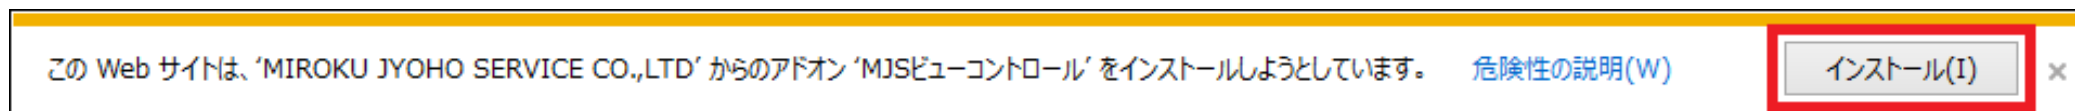

## ActiveXインストール IE11

印刷実行

情報バーが表示されるので「インストールする」をクリックします。

ユーザーアカウント制御の確認メッセージが表示されるので、「はい」をクリックします。

プレビューが表示されます。